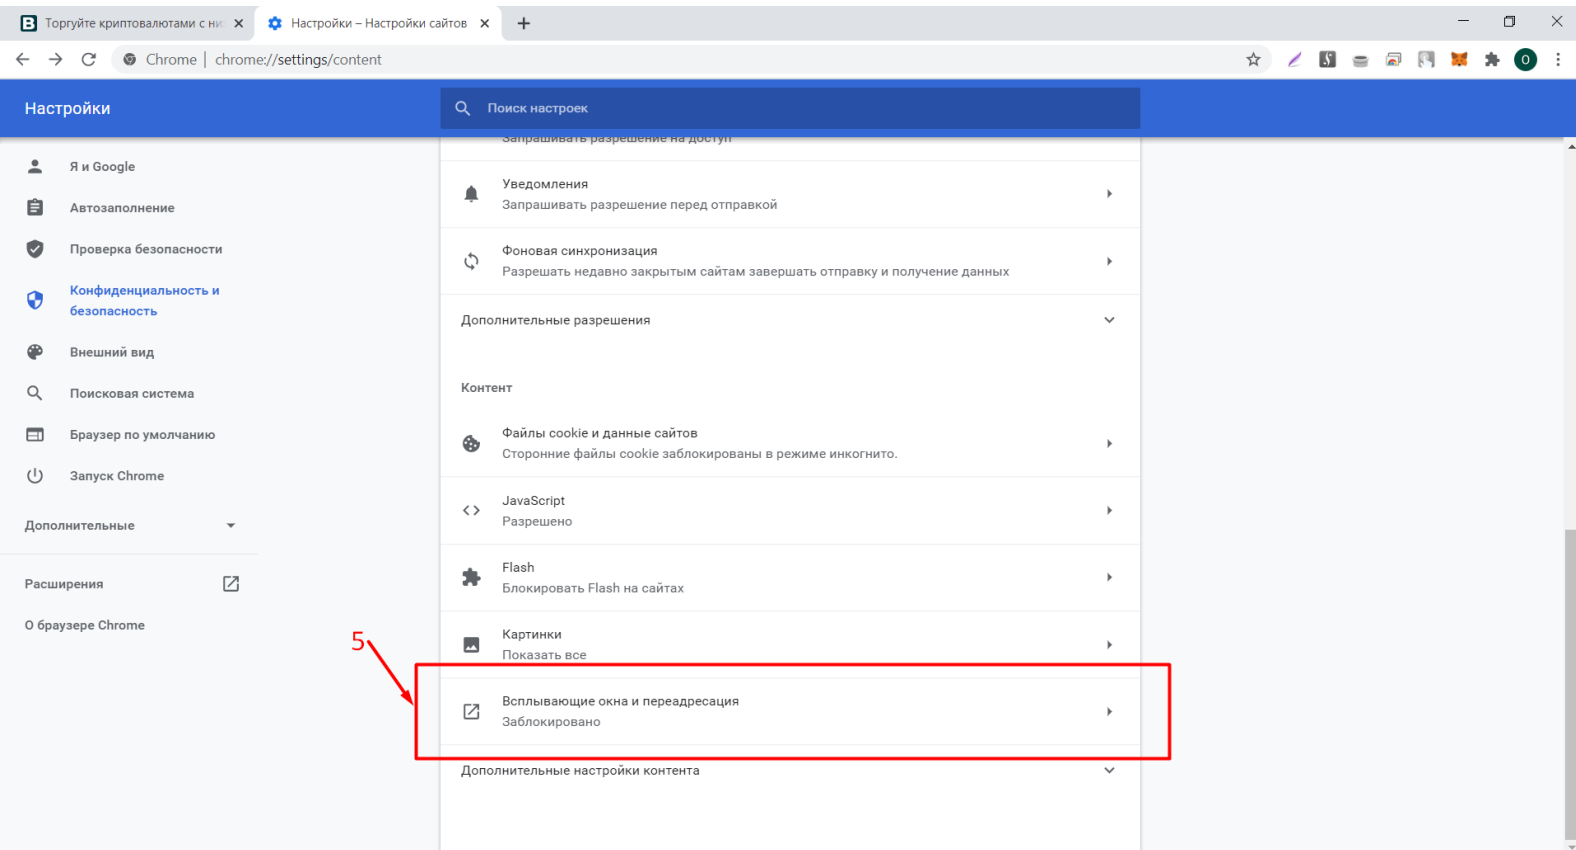

Шаг 1, 2. В браузере Google Chrome войдите в Меню --> раздел «Настройки»

Шаг 3, 4. Перейдите в раздел «Конфиденциальность и безопасность» --> «Настройки сайтов»

Шаг 5. Перейдите в раздел «Всплывающие окна и переадресация»