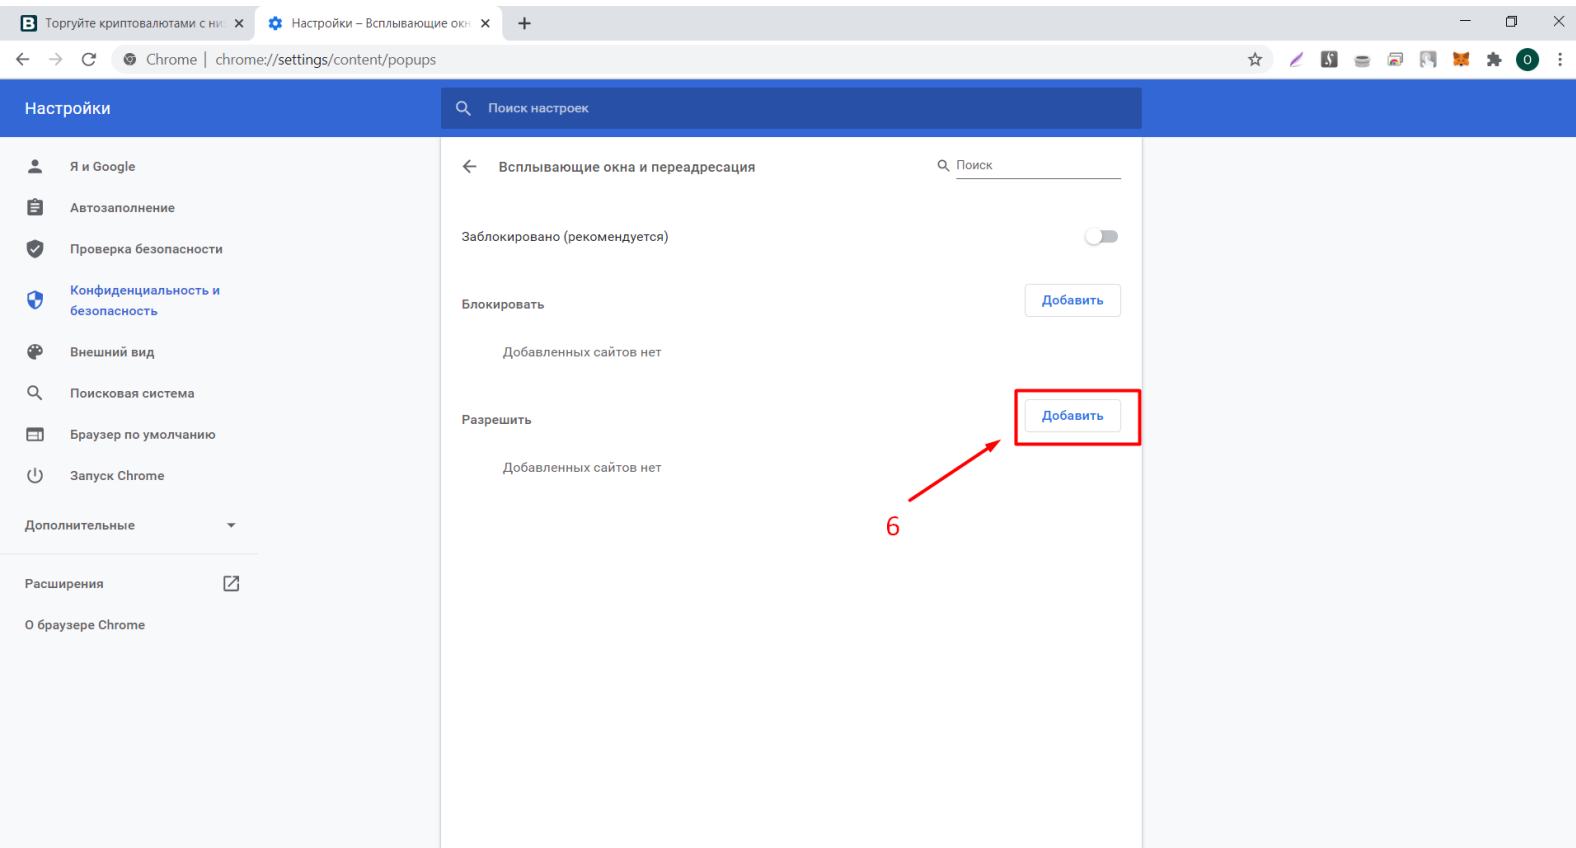

Шаг 6. В Разделе «Разрешить» нажмите кнопку «Добавить»