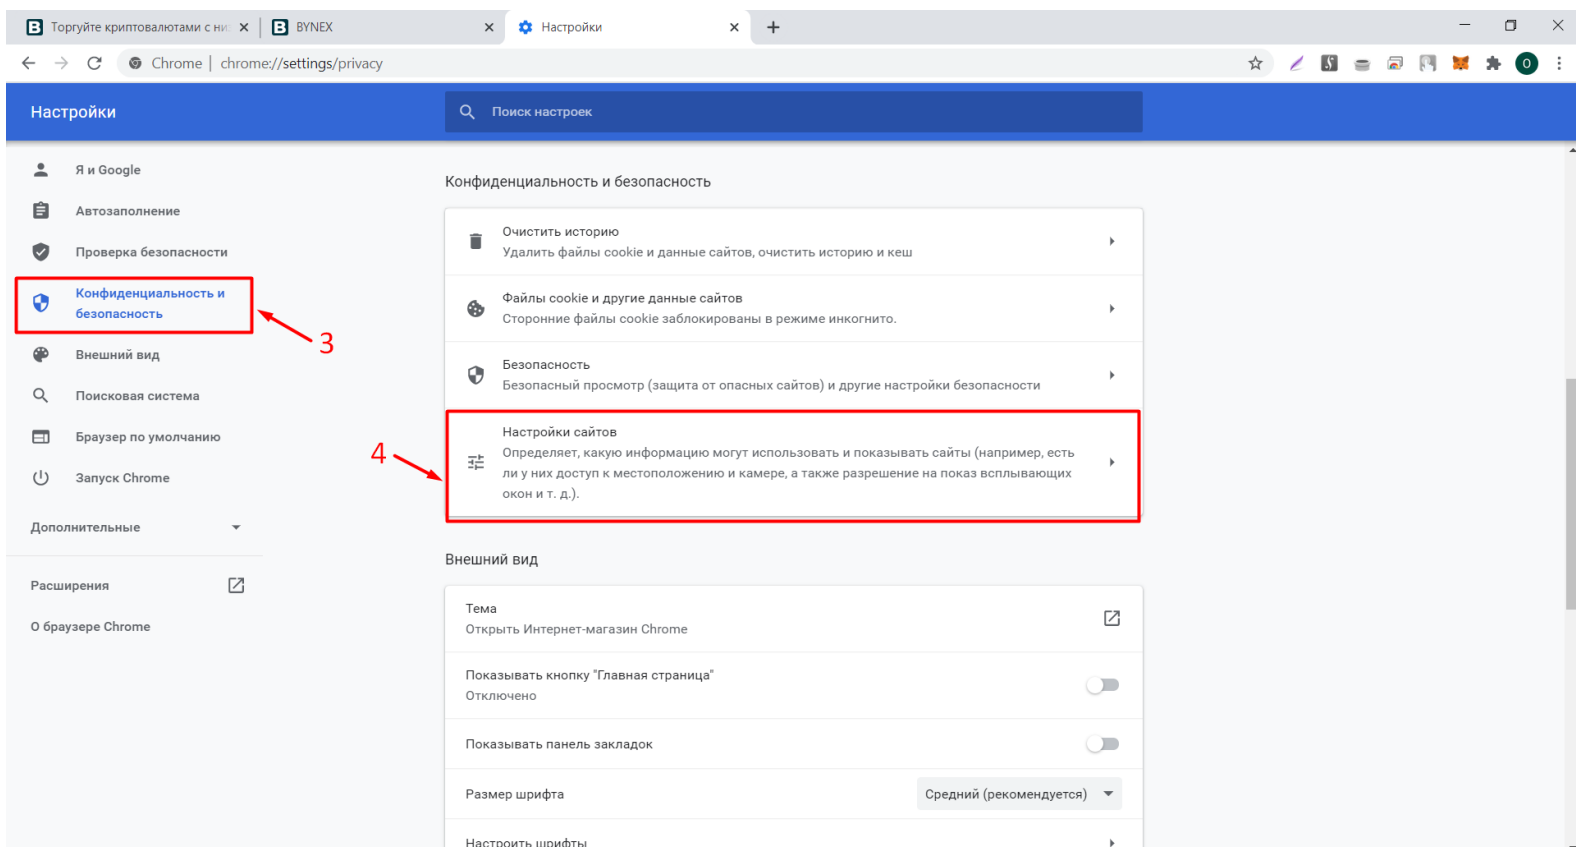

Шаг 1, 2. В браузере Google Chrome войдите в Меню --> раздел «Настройки»

Шаг 3, 4. Перейдите в раздел «Конфиденциальность и безопасность» --> «Настройки сайтов»

Шаг 5. Перейдите в раздел «Всплывающие окна и переадресация»